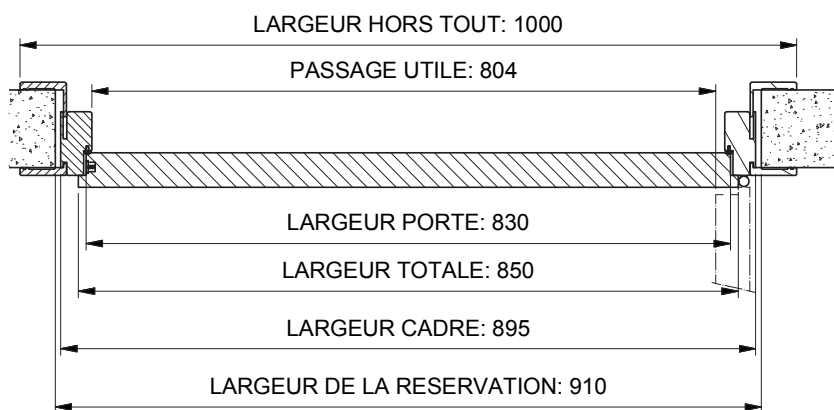

BLOC-PORTE ÉVIDENCE ISOTHERME

Hauteur 2040 mm et largeur 830 mm

Pose fin de chantier

Climat B, classe 2

Ud 1,7

Chêne Blanc
(81)

Chêne Noisette
(95)

Chêne Brun
(97)

189 € HT*

*Prix public conseillé

Délai de livraison : 2 semaines

Les portes intérieures Sogal respectent un certain nombre de critères environnementaux. Pour consulter la liste des produits certifiés, rendez-vous sur : www.sogal.com

IMPLANTATION

VUE EN PLAN

Largeur porte	Passage utile	Largeur cadre	Largeur Hors tout	Réservation	
				Largeur baie	Hauteur baie
830	804	895	1000	910	2090

MONTAGE pour une cloison de 72 à 100 mm

COUPE

MONTAGE avec Kit Extension cloison > 100 mm