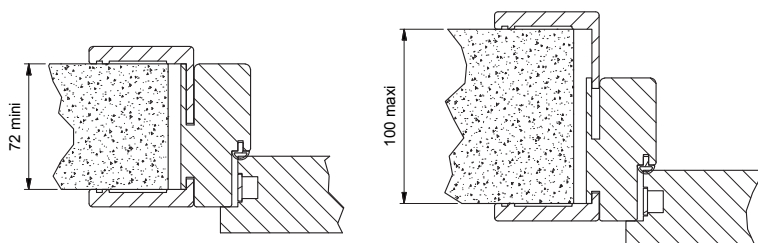

189 € HT*

*Prix public conseillé

Délai de livraison : 2 semaines

Les portes intérieures Sogal respectent un certain nombre de critères environnementaux. Pour consulter la liste des produits certifiés, rendez-vous sur : www.sogal.com

IMPLANTATION

VUE EN PLAN

Largeur porte	Passage utile	Largeur cadre	Largeur Hors tout	Réservation	
				Largeur baie	Hauteur baie
830	804	895	1000	910	2090

MONTAGE pour une cloison de 72 à 100 mm

COUPE

MONTAGE avec Kit Extension cloison > 100 mm