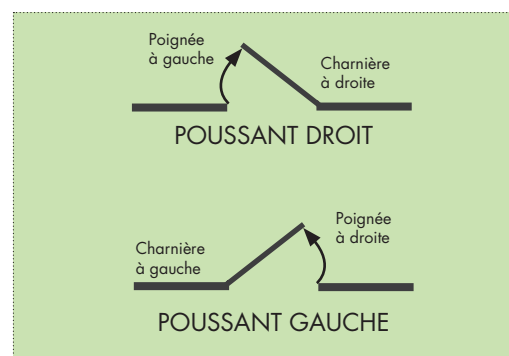

OPTION

Montage possible sur cloison de 72 à 295 mm
(prévoir un kit extension entre 100 et 295 mm)