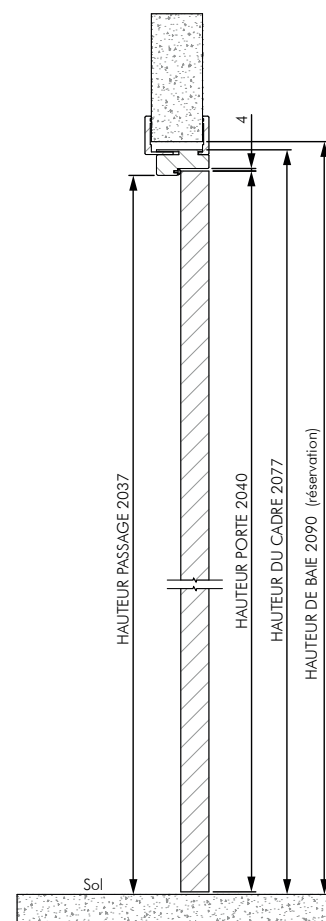

BLOC-PORTE ÉVIDENCE ISOTHERME

Hauteur 2040 mm et largeur 830 mm

Pose fin de chantier

Climat B, classe 2

Ud 1,7

Chêne Blanc
(81)

Chêne Noisette
(95)

Chêne Brun
(97)

REMARQUES MODÈLE

- Serrure 3 points à condamnation sur cylindre (Poignée non fournie)
- 4 paumelles
- Plinthe automatique

OPTION

Montage possible sur cloison de 72 à 295 mm
(prévoir un kit extension entre 100 et 295 mm)

IMPLANTATION

VUE EN PLAN

Largeur porte	Passage utile	Largeur cadre	Largeur Hors tout	Réservation	
				Largeur baie	Hauteur baie
830	804	895	1000	910	2090

MONTAGE pour une cloison de 72 à 100 mm

COUPE

MONTAGE avec Kit Extension cloison > 100 mm